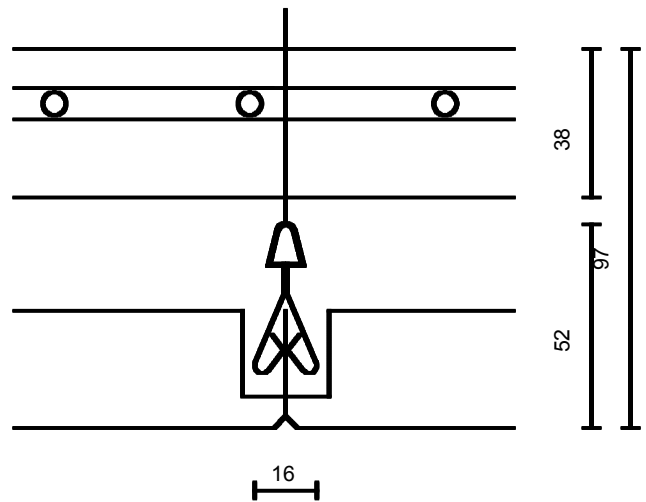

## Kassettendecke KD-625

Fe 0,5mm RAL-Farbe nach Wahl  
 Alu 0,6mm RAL-Farbe nach Wahl  
 Alu 0,6mm natur eloxiert  
 V2A 0,5mm geschliffen

Detail Doppelrost

Randwinkel

Säulenring

Schürze