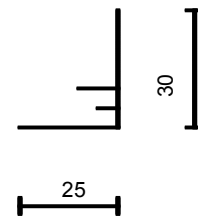

## Kassettendecke KD-625

Fe 0,5mm RAL-Farbe nach Wahl  
 Alu 0,6mm RAL-Farbe nach Wahl  
 Alu 0,6mm natur eloxiert  
 V2A 0,5mm geschliffen

Detail Doppelrost

Randwinkel

Säulenring

Schürze