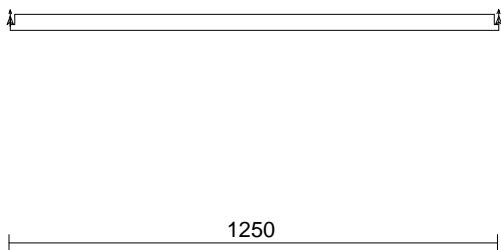

Schallschutzdecke KD-312-SS

Alu 1,0mm RAL-Farbe nach Wahl
 Alu 1,0mm natur eloxiert
 Fe 0,6mm RAL-Farbe nach Wahl
 V2A 0,5mm geschliffen
 mit eingelegtem Vlies aw=0,80

Randwinkel

Tragschiene

Säulenring

Schürze