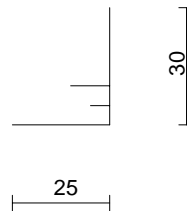

Schallschutzdecke KD-312-SS

Alu 1,0mm RAL-Farbe nach Wahl
 Alu 1,0mm natur eloxiert
 Fe 0,6mm RAL-Farbe nach Wahl
 V2A 0,5mm geschliffen
 mit eingelegtem Vlies aw=0,80

Randwinkel

Tragschiene

Säulenring

Schürze