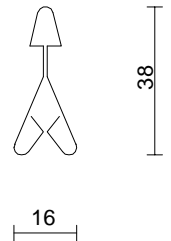

Schallschutzdecke KD-312-SS

Alu 1,0mm RAL-Farbe nach Wahl
 Alu 1,0mm natur eloxiert
 Fe 0,6mm RAL-Farbe nach Wahl
 V2A 0,5mm geschliffen
 mit eingelegtem Vlies aw=0,80

Randwinkel

Tragschiene

Säulenring

Schürze