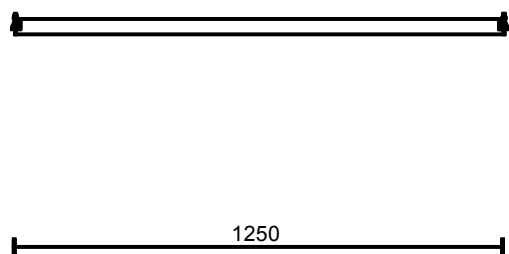

Langfelddecke KD-312

Alu 1,0mm RAL-Farbe nach Wahl

Alu 1,0mm natur eloxiert

Fe 0,6mm RAL-Farbe nach Wahl

V2A 0,5mm geschliffen

Randwinkel

Tragschiene

Säulenring