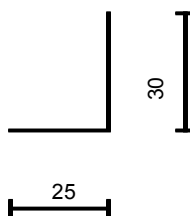

Paneeldecke PD

Alu RAL-Farbe nach Wahl

Fe RAL-Farbe nach Wahl

Randwinkel

Tragschiene

Säulenring

Schürze