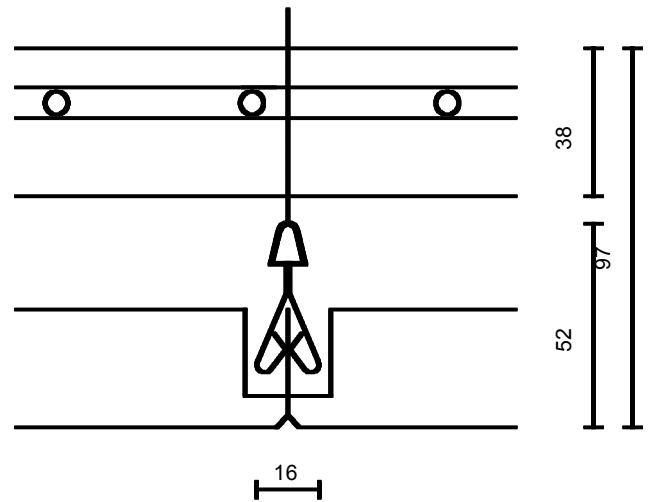

Schallschutzdecke KD-625-SS

Alu 0,6mm RAL-Farbe nach Wahl
 Alu 0,6mm natur eloxiert
 Fe 0,5mm RAL-Farbe nach Wahl
 V2A 0,5mm geschliffen
 mit eingelegtem Vlies aw=0,80

Detail Doppelrost

Randwinkel

Säulenring