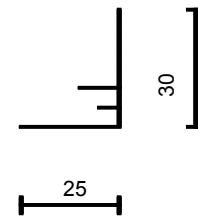

Schallschutzdecke KD-625-SS

Alu 0,6mm RAL-Farbe nach Wahl
 Alu 0,6mm natur eloxiert
 Fe 0,5mm RAL-Farbe nach Wahl
 V2A 0,5mm geschliffen
 mit eingelegtem Vlies aw=0,80

Detail Doppelrost

Randwinkel

Säulenring