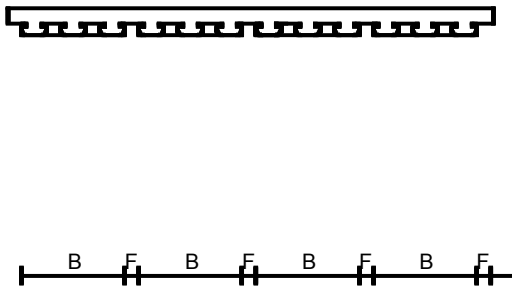

## Schallschluckdecke PD-SS

Alu RAL-Farbe nach Wahl  
 Fe RAL-Farbe nach Wahl  
 mit Vlies und Isolierung

Randwinkel

Tragschiene

Säulenring

Schürze