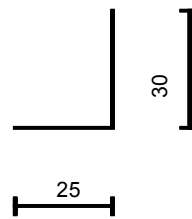

## Schallschluckdecke PD-SS

Alu RAL-Farbe nach Wahl  
 Fe RAL-Farbe nach Wahl  
 mit Vlies und Isolierung

Randwinkel

Tragschiene

Säulenring

Schürze