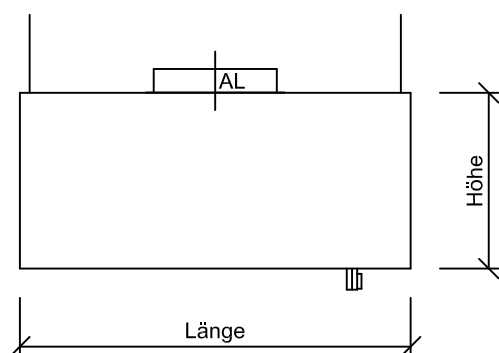

Ablufthaube STANDARD-W

Länge: 1000 - 2400

Breite: 900 - 1400

Höhe: 300 - 500

optional:

- Abluftstutzen nach oben oder seitlich angebaut
- Aufhängung M8 mit Spannschloss
- Aufhängung M8 mit Spannschloss und Schutzrohr
- KOMBI-Hochleistungsabscheider V2A
- Einbauleuchte IP54 mit Röhren oder LED
- Lichtschalter
- Verblendaufsatz
- Zuluftaufsatz
- integrierte UV-C-Anlage
- integrierte Feuerlöscheinrichtung

Länge mm	Filter max.	Beleuchtung (opt.)		AL-Stützen (opt.)		Aufhängungen (opt.)		Entleerrahn 3/4"	Luftmenge max.	
		Anz.	Leistung	Anz.	Grösse	Anz.	Grösse		Anz.	AL
1000	2	1	1x14W	1	DN315	4	M8	1	1000	
1200	2	1	1x14W	1	DN315	4	M8	1	1000	
1400	2	1	1x28W	1	DN315	4	M8	1	1000	
1600	3	1	1x28W	1	500x250	4	M8	1	1500	
1800	3	1	1x49W	1	500x250	4	M8	1	1500	
2000	4	1	1x49W	1	500x300	4	M8	1	2000	
2200	4	1	1x49W	1	500x300	4	M8	1	2000	
2400	4	1	1x49W	1	500x300	4	M8	1	2000	