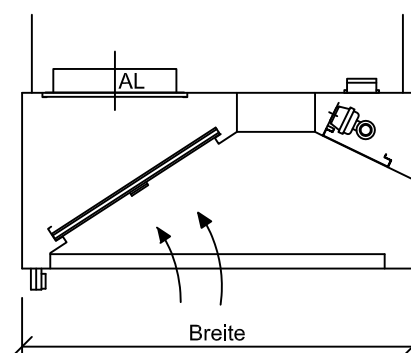

Ablufthaube STANDARD-W

Länge: 1000 - 2400

Breite: 900 - 1400

Höhe: 300 - 500

optional:

- Abluftstutzen nach oben oder seitlich angebaut
- Aufhängung M8 mit Spannschloss
- Aufhängung M8 mit Spannschloss und Schutzrohr
- KOMBI-Hochleistungsabscheider V2A
- Einbauleuchte IP54 mit Röhren oder LED
- Lichtschalter
- Verblendaufsatz
- Zuluftaufsatz
- integrierte UV-C-Anlage
- integrierte Feuerlöscheinrichtung

Länge mm	Filter max.	Beleuchtung (opt.)		AL-Stützen (opt.)		Aufhängungen (opt.)		Entleerrahn 3/4"	Luftmenge max.	
		Anz.	Leistung	Anz.	Grösse	Anz.	Grösse		Anz.	AL
1000	2	1	1x14W	1	DN315	4	M8	1	1000	
1200	2	1	1x14W	1	DN315	4	M8	1	1000	
1400	2	1	1x28W	1	DN315	4	M8	1	1000	
1600	3	1	1x28W	1	500x250	4	M8	1	1500	
1800	3	1	1x49W	1	500x250	4	M8	1	1500	
2000	4	1	1x49W	1	500x300	4	M8	1	2000	
2200	4	1	1x49W	1	500x300	4	M8	1	2000	
2400	4	1	1x49W	1	500x300	4	M8	1	2000	