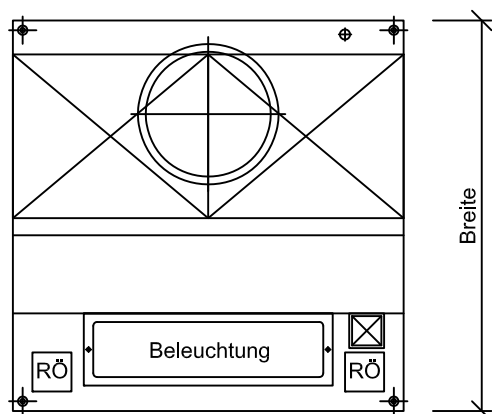

Ablufthaube STANDARD-W

Länge: 1000 - 2400

Breite: 900 - 1400

Höhe: 300 - 500

optional:

- Abluftstutzen nach oben oder seitlich angebaut
- Aufhängung M8 mit Spannschloss
- Aufhängung M8 mit Spannschloss und Schutzrohr
- KOMBI-Hochleistungsabscheider V2A
- Einbauleuchte IP54 mit Röhren oder LED
- Lichtschalter
- Verblendaufsatz
- Zuluftaufsatz
- integrierte UV-C-Anlage
- integrierte Feuerlöscheinrichtung

Länge mm	Filter max.	Beleuchtung (opt.)		AL-Stützen (opt.)		Aufhängungen (opt.)		Entleerrahn 3/4"	Luftmenge max.	
		Anz.	Leistung	Anz.	Grösse	Anz.	Grösse		Anz.	AL
1000	2	1	1x14W	1	DN315	4	M8	1	1000	
1200	2	1	1x14W	1	DN315	4	M8	1	1000	
1400	2	1	1x28W	1	DN315	4	M8	1	1000	
1600	3	1	1x28W	1	500x250	4	M8	1	1500	
1800	3	1	1x49W	1	500x250	4	M8	1	1500	
2000	4	1	1x49W	1	500x300	4	M8	1	2000	
2200	4	1	1x49W	1	500x300	4	M8	1	2000	
2400	4	1	1x49W	1	500x300	4	M8	1	2000	