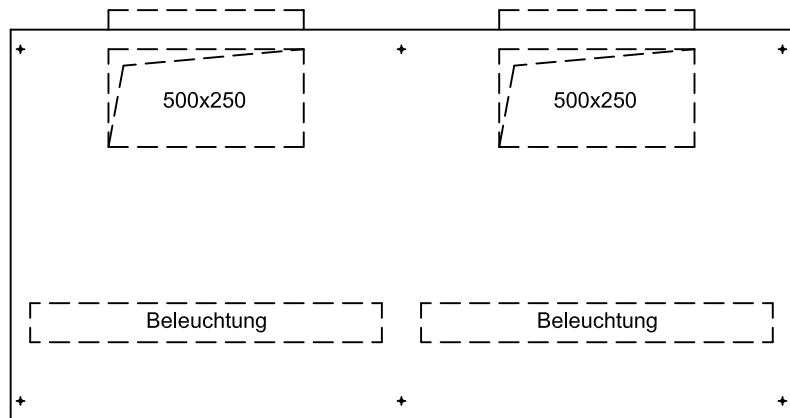

## Ablufthaube STANDARD-W

Länge: 3000 - 4800

Breite: 800 - 1400

Länge mm	Filter	Beleuchtung (opt.)		Stutzen (opt.)		Aufhängungen (opt.)		Entleerhahn 1/2"	Luftmenge max. m3/h
	max.	Anz.	Leistung	Anz.	Grösse	Anz.	Grösse	Anz.	
3000	6	2	1x28W	2	500x250	6	M8	2	3600
3200	6	2	1x28W	2	500x250	6	M8	2	3600
3400	6	2	1x28W	2	500x250	6	M8	2	3600
3600	7	2	1x49W	2	500x250	6	M8	2	4200
3800	7	2	1x49W	2	500x250	6	M8	2	4200
4000	8	2	1x49W	2	500x250	6	M8	2	4800
4200	8	2	1x49W	2	500x250	6	M8	2	4800
4400	8	2	1x49W	2	500x250	6	M8	2	4800
4600	9	2	1x49W	2	500x250	6	M8	2	5400
4800	9	2	1x49W	2	500x250	6	M8	2	5400