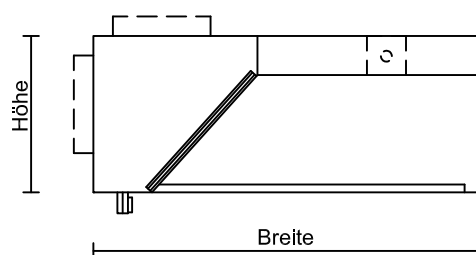

## Ablufthaube STANDARD-W

Länge: 3000 - 4800

Breite: 800 - 1400

### optional:

- Abluftstutzen nach oben oder seitlich angebaut
- Aufhängung M8 mit Spannschloss
- Aufhängung M8 mit Spannschloss und Schutzrohr
- Hochleistungsabscheider V2A
- Einbauleuchte IP54 mit VVG oder EVG
- Lichtschalter
- Verblendaufsatz
- Zuluftaufsatz
- integrierter AL-Ventilator mit Regelung
- integrierte Feuerlöscheinrichtung

Länge mm	Filter	Beleuchtung (opt.)		Stutzen (opt.)		Aufhängungen (opt.)		Entleerhahn 1/2"	Luftmenge max. m3/h
	max.	Anz.	Leistung	Anz.	Grösse	Anz.	Grösse	Anz.	
3000	6	2	1x28W	2	500x250	6	M8	2	3600
3200	6	2	1x28W	2	500x250	6	M8	2	3600
3400	6	2	1x28W	2	500x250	6	M8	2	3600
3600	7	2	1x49W	2	500x250	6	M8	2	4200
3800	7	2	1x49W	2	500x250	6	M8	2	4200
4000	8	2	1x49W	2	500x250	6	M8	2	4800
4200	8	2	1x49W	2	500x250	6	M8	2	4800
4400	8	2	1x49W	2	500x250	6	M8	2	4800
4600	9	2	1x49W	2	500x250	6	M8	2	5400
4800	9	2	1x49W	2	500x250	6	M8	2	5400