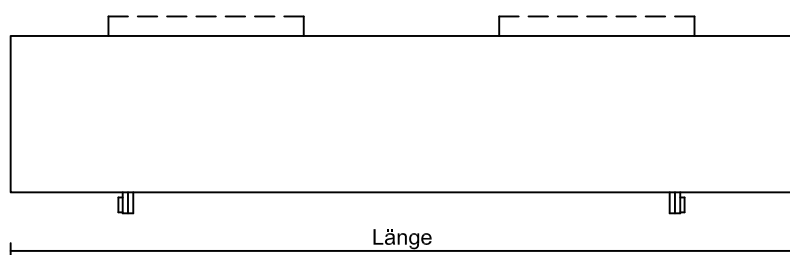

## Ablufthaube STANDARD-W

Länge: 3000 - 4800

Breite: 800 - 1400