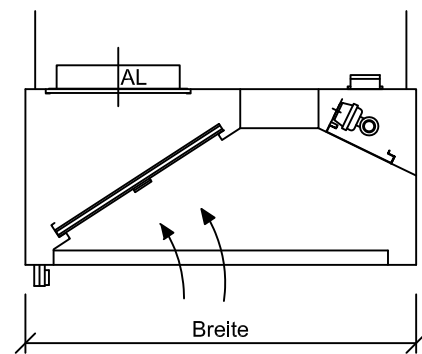

## Ablufthaube STANDARD-W

Länge: 2600 - 4000

Breite: 900 - 1400

Höhe: 300 - 500

### optional:

- Abluftstutzen nach oben oder seitlich angebaut
- Aufhängung M8 mit Spannschloss
- Aufhängung M8 mit Spannschloss und Schutzrohr
- KOMBI-Hochleistungsabscheider V2A
- Einbauleuchte IP54 mit Röhren oder LED
- Lichtschalter
- Verblendaufsatz
- Zuluftaufsatz
- integrierte UV-C-Anlage
- integrierte Feuerlöscheinrichtung