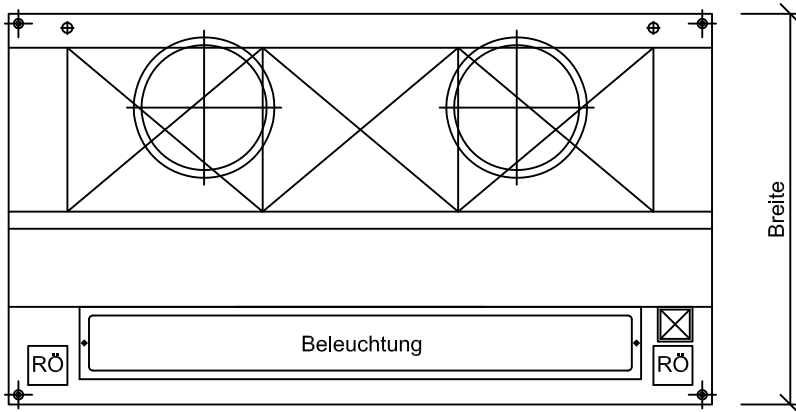

## Ablufthaube STANDARD-W

Länge: 2600 - 4000

Breite: 900 - 1400

Höhe: 300 - 500

| Länge<br>mm | Filter<br>max. | Beleuchtung (opt.) |          | AL-Stützen (opt.) |         | Aufhängungen (opt.) |        | Entleerhahn 3/4" | Luftmenge max. |    |
|-------------|----------------|--------------------|----------|-------------------|---------|---------------------|--------|------------------|----------------|----|
|             |                | Anz.               | Leistung | Anz.              | Grösse  | Anz.                | Grösse |                  | Anz.           | AL |
| 2600        | 5              | 1                  | 1x49W    | 2                 | 500x250 | 4                   | M8     | 2                | 2500           |    |
| 2800        | 5              | 1                  | 1x49W    | 2                 | 500x250 | 4                   | M8     | 2                | 2500           |    |
| 3000        | 6              | 2                  | 1x28W    | 2                 | 500x300 | 6                   | M8     | 2                | 3000           |    |
| 3200        | 6              | 2                  | 1x28W    | 2                 | 500x300 | 6                   | M8     | 2                | 3000           |    |
| 3400        | 6              | 2                  | 1x28W    | 2                 | 500x300 | 6                   | M8     | 2                | 3000           |    |
| 3600        | 7              | 2                  | 1x49W    | 2                 | 500x300 | 6                   | M8     | 2                | 3500           |    |
| 3800        | 7              | 2                  | 1x49W    | 2                 | 500x300 | 6                   | M8     | 2                | 3500           |    |
| 4000        | 8              | 2                  | 1x49W    | 2                 | 500x300 | 6                   | M8     | 2                | 4000           |    |