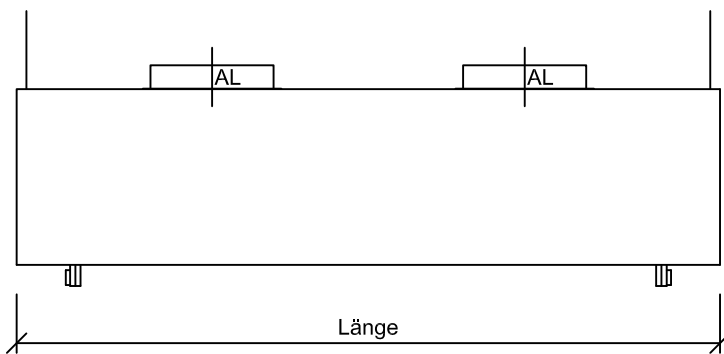

## Ablufthaube STANDARD-W

Länge: 2600 - 4000

Breite: 900 - 1400

Höhe: 300 - 500