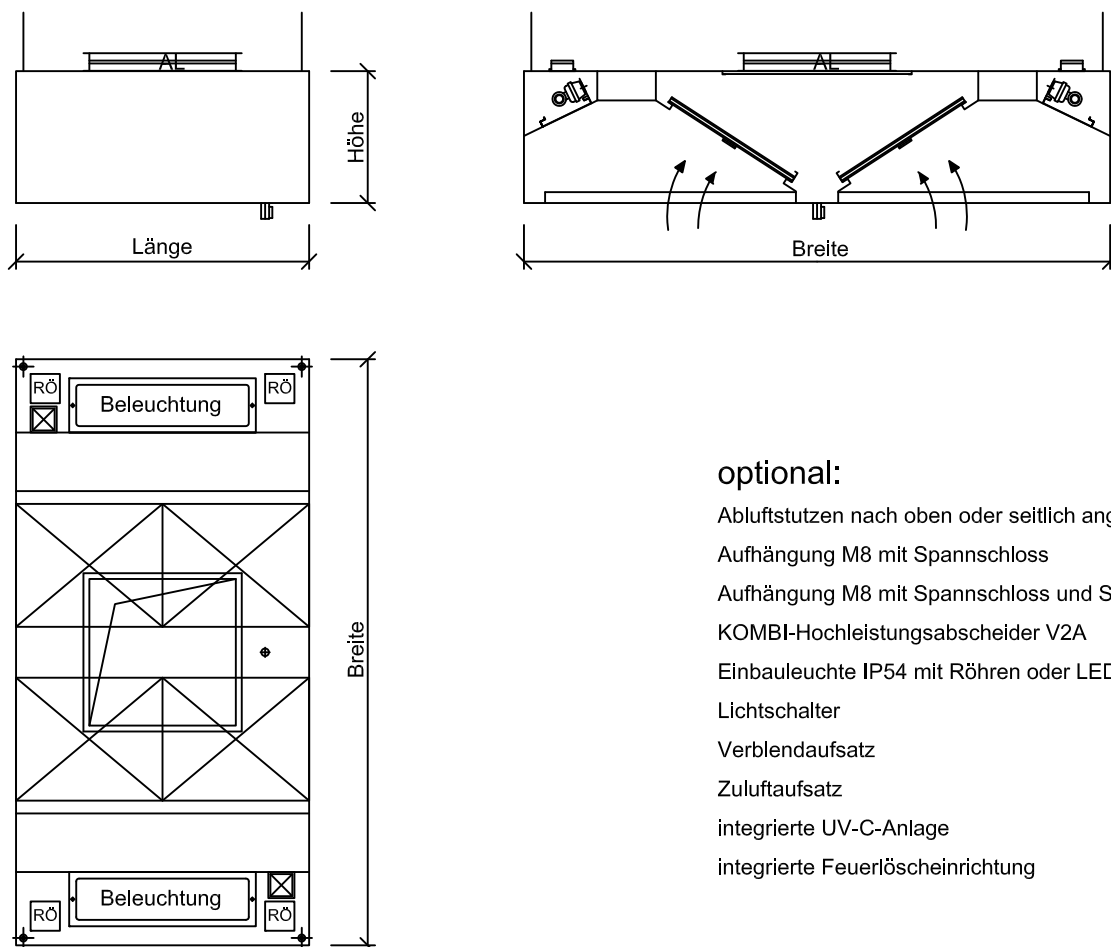

Ablufthaube STANDARD-D

Länge: 1000 - 2400

Breite: 1800 - 2400

Höhe: 300 - 500

optional:

- Abluftstutzen nach oben oder seitlich angebaut
- Aufhängung M8 mit Spannschloss
- Aufhängung M8 mit Spannschloss und Schutzrohr
- KOMBI-Hochleistungsabscheider V2A
- Einbauleuchte IP54 mit Röhren oder LED
- Lichtschalter
- Verblendaufsatz
- Zuluftaufsatz
- integrierte UV-C-Anlage
- integrierte Feuerlöscheinrichtung

Länge mm	Filter max.	Beleuchtung (opt.)		AL-Stützen (opt.)		Aufhängungen (opt.)		Entleerhahn 3/4"	Luftmenge max.	
		Anz.	Leistung	Anz.	Grösse	Anz.	Grösse		Anz.	AL
1000	4	2	1x14W	1	500x500	6	M8	1	2000	
1200	4	2	1x14W	1	500x500	6	M8	1	2000	
1400	4	2	1x28W	1	500x500	6	M8	1	2000	
1600	6	2	1x28W	1	500x500	6	M8	1	3000	
1800	6	2	1x49W	1	500x500	6	M8	1	3000	
2000	8	2	1x49W	1	500x500	6	M8	1	4000	
2200	8	2	1x49W	1	500x500	6	M8	1	4000	
2400	8	2	1x49W	1	500x500	6	M8	1	4000	