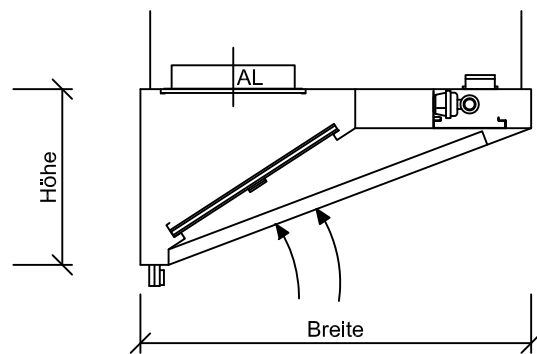

Ablufthaube GASTRO-W

Länge: 2600 - 4000

Breite: 900 - 1400

Höhe: 300 - 500

optional:

- Abluftstutzen nach oben oder seitlich angebaut
- Aufhängung M8 mit Spannschloss
- Aufhängung M8 mit Spannschloss und Schutzrohr
- KOMBI-Hochleistungsabscheider V2A
- Einbauleuchte IP54 mit Röhren oder LED
- Lichtschalter
- Verblendaufsatz
- Zuluftaufsatz
- integrierte UV-C-Anlage
- integrierte Feuerlöscheinrichtung

Länge mm	Filter max.	Beleuchtung (opt.)		AL-Stützen (opt.)		Aufhängungen (opt.)		Entleerhahn 3/4"	Luftmenge max.	
		Anz.	Leistung	Anz.	Grösse	Anz.	Grösse		Anz.	AL
2600	5	1	1x49W	2	500x250	4	M8	2	2500	
2800	5	1	1x49W	2	500x250	4	M8	2	2500	
3000	6	2	1x28W	2	500x300	6	M8	2	3000	
3200	6	2	1x28W	2	500x300	6	M8	2	3000	
3400	6	2	1x28W	2	500x300	6	M8	2	3000	
3600	7	2	1x49W	2	500x300	6	M8	2	3500	
3800	7	2	1x49W	2	500x300	6	M8	2	3500	
4000	8	2	1x49W	2	500x300	6	M8	2	4000	