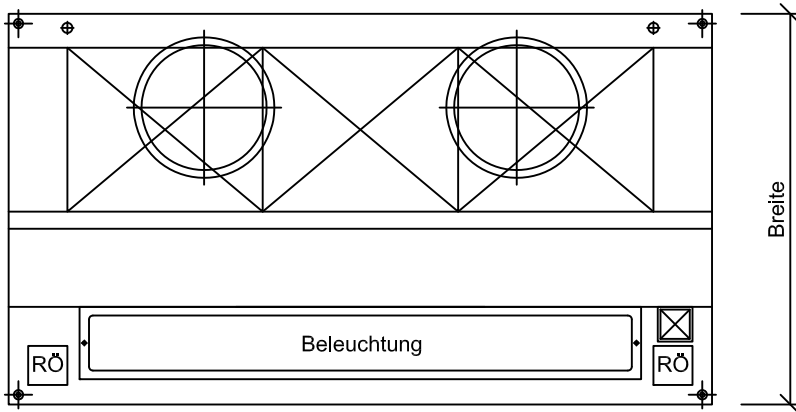

Ablufthaube GASTRO-W

Länge: 2600 - 4000

Breite: 900 - 1400

Höhe: 300 - 500

optional:

- Abluftstutzen nach oben oder seitlich angebaut
- Aufhängung M8 mit Spannschloss
- Aufhängung M8 mit Spannschloss und Schutzrohr
- KOMBI-Hochleistungsabscheider V2A
- Einbauleuchte IP54 mit Röhren oder LED
- Lichtschalter
- Verblendaufsatz
- Zuluftaufsatz
- integrierte UV-C-Anlage
- integrierte Feuerlöscheinrichtung

Länge mm	Filter max.	Beleuchtung (opt.)		AL-Stützen (opt.)		Aufhängungen (opt.)		Entleerhahn 3/4"	Luftmenge max.	
		Anz.	Leistung	Anz.	Grösse	Anz.	Grösse		Anz.	AL
2600	5	1	1x49W	2	500x250	4	M8	2	2500	
2800	5	1	1x49W	2	500x250	4	M8	2	2500	
3000	6	2	1x28W	2	500x300	6	M8	2	3000	
3200	6	2	1x28W	2	500x300	6	M8	2	3000	
3400	6	2	1x28W	2	500x300	6	M8	2	3000	
3600	7	2	1x49W	2	500x300	6	M8	2	3500	
3800	7	2	1x49W	2	500x300	6	M8	2	3500	
4000	8	2	1x49W	2	500x300	6	M8	2	4000	