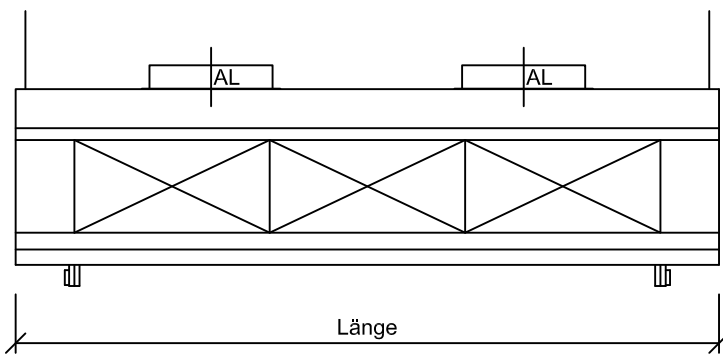

Ablufthaube GASTRO-W

Länge: 2600 - 4000

Breite: 900 - 1400

Höhe: 300 - 500

optional:

- Abluftstutzen nach oben oder seitlich angebaut
- Aufhängung M8 mit Spannschloss
- Aufhängung M8 mit Spannschloss und Schutzrohr
- KOMBI-Hochleistungsabscheider V2A
- Einbauleuchte IP54 mit Röhren oder LED
- Lichtschalter
- Verblendaufsatz
- Zuluftaufsatz
- integrierte UV-C-Anlage
- integrierte Feuerlöscheinrichtung

Länge mm	Filter max.	Beleuchtung (opt.)		AL-Stützen (opt.)		Aufhängungen (opt.)		Entleerhahn 3/4"	Luftmenge max.	
		Anz.	Leistung	Anz.	Grösse	Anz.	Grösse		Anz.	AL
2600	5	1	1x49W	2	500x250	4	M8	2	2500	
2800	5	1	1x49W	2	500x250	4	M8	2	2500	
3000	6	2	1x28W	2	500x300	6	M8	2	3000	
3200	6	2	1x28W	2	500x300	6	M8	2	3000	
3400	6	2	1x28W	2	500x300	6	M8	2	3000	
3600	7	2	1x49W	2	500x300	6	M8	2	3500	
3800	7	2	1x49W	2	500x300	6	M8	2	3500	
4000	8	2	1x49W	2	500x300	6	M8	2	4000	