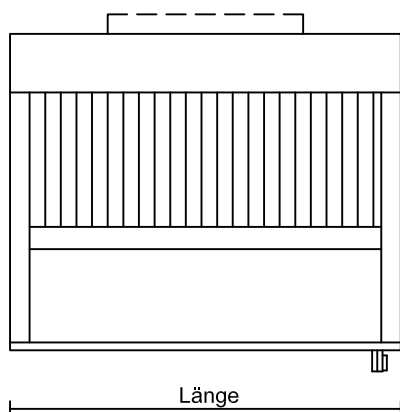

## Ablufthaube GRILLHAUBE GH

Länge: 1000 - 2800

Breite: 750

### optional:

- Abluftstutzen nach oben oder seitlich angebaut
- Hochleistungsabscheider V2A
- Einbauleuchte IP54 mit VVG oder EVG
- Lichtschalter
- Verblendaufsatz
- Zuluftaufsatz
- integrierte Feuerlöscheinrichtung

Länge mm	Filter	Beleuchtung (opt.)		Stutzen (opt.)		Aufhängungen (opt.)		Entleerhahn 1/2"	Luftmenge max. m3/h
	max.	Anz.	Leistung	Anz.	Grösse	Anz.	Grösse	Anz.	
1000	2	1	1x14W	1	500x250	4	M8	1	1200
1200	2	1	1x14W	1	500x250	4	M8	1	1200
1400	2	1	1x28W	1	500x250	4	M8	1	1200
1600	3	1	1x28W	1	500x250	4	M8	1	1800
1800	3	1	1x49W	1	500x250	4	M8	1	1800
2000	4	1	1x49W	1	500x250	4	M8	1	2400
2200	4	1	1x49W	1	500x250	4	M8	1	2400
2400	4	1	1x49W	1	500x250	4	M8	1	2400
2600	5	1	1x49W	1	500x250	4	M8	1	3000
2800	5	1	1x49W	1	500x250	4	M8	1	3000