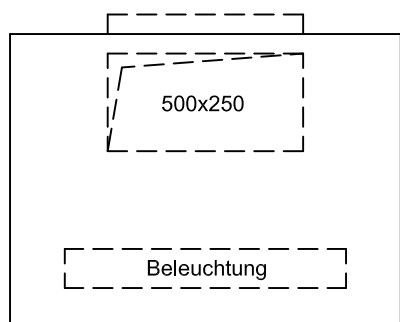

## Ablufthaube GRILLHAUBE GH

Länge: 1000 - 2800

Breite: 750

Länge mm	Filter	Beleuchtung (opt.)		Stutzen (opt.)		Aufhängungen (opt.)		Entleerhahn 1/2"	Luftmenge max. m3/h
	max.	Anz.	Leistung	Anz.	Grösse	Anz.	Grösse	Anz.	
1000	2	1	1x14W	1	500x250	4	M8	1	1200
1200	2	1	1x14W	1	500x250	4	M8	1	1200
1400	2	1	1x28W	1	500x250	4	M8	1	1200
1600	3	1	1x28W	1	500x250	4	M8	1	1800
1800	3	1	1x49W	1	500x250	4	M8	1	1800
2000	4	1	1x49W	1	500x250	4	M8	1	2400
2200	4	1	1x49W	1	500x250	4	M8	1	2400
2400	4	1	1x49W	1	500x250	4	M8	1	2400
2600	5	1	1x49W	1	500x250	4	M8	1	3000
2800	5	1	1x49W	1	500x250	4	M8	1	3000