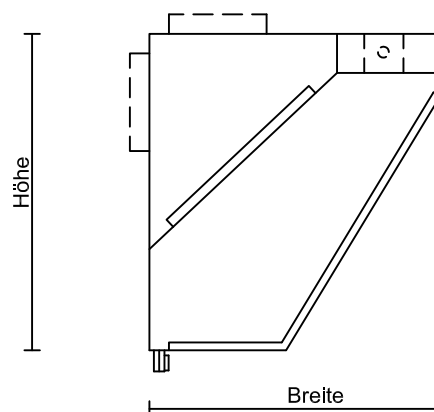

## Ablufthaube GRILLHAUBE GH

Länge: 1000 - 2800

Breite: 750

### optional:

- Abluftstutzen nach oben oder seitlich angebaut
- Hochleistungsabscheider V2A
- Einbauleuchte IP54 mit VVG oder EVG
- Lichtschalter
- Verblendaufsatz
- Zuluftaufsatz
- integrierte Feuerlöscheinrichtung

Länge mm	Filter	Beleuchtung (opt.)		Stutzen (opt.)		Aufhängungen (opt.)		Entleerhahn 1/2"	Luftmenge max. m3/h
	max.	Anz.	Leistung	Anz.	Grösse	Anz.	Grösse	Anz.	
1000	2	1	1x14W	1	500x250	4	M8	1	1200
1200	2	1	1x14W	1	500x250	4	M8	1	1200
1400	2	1	1x28W	1	500x250	4	M8	1	1200
1600	3	1	1x28W	1	500x250	4	M8	1	1800
1800	3	1	1x49W	1	500x250	4	M8	1	1800
2000	4	1	1x49W	1	500x250	4	M8	1	2400
2200	4	1	1x49W	1	500x250	4	M8	1	2400
2400	4	1	1x49W	1	500x250	4	M8	1	2400
2600	5	1	1x49W	1	500x250	4	M8	1	3000
2800	5	1	1x49W	1	500x250	4	M8	1	3000