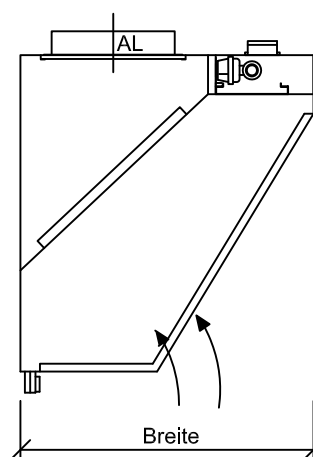

Ablufthaube GRILLHAUBE GH

Länge: 1000 - 2400

Breite: 900 - 1400

Höhe: 700 - 1000

optional:

- Abluftstutzen nach oben oder seitlich angebaut
- KOMBI-Hochleistungsabscheider V2A
- Einbauleuchte IP54 mit Röhren oder LED
- Lichtschalter
- Verblendaufsatz
- Zuluftaufsatz
- integrierte UV-C-Anlage
- integrierte Feuerlöscheinrichtung

Länge mm	Filter max.	Beleuchtung (opt.)		AL-Stutzen (opt.)		Aufhängungen (opt.)		Entleerhahn 3/4"	Luftmenge max.	
		Anz.	Leistung	Anz.	Grösse	Anz.	Grösse		Anz.	AL
1000	2	1	1x14W	1	DN315	4	M8	1	1000	
1200	2	1	1x14W	1	DN315	4	M8	1	1000	
1400	2	1	1x28W	1	DN315	4	M8	1	1000	
1600	3	1	1x28W	1	500x250	4	M8	1	1500	
1800	3	1	1x49W	1	500x250	4	M8	1	1500	
2000	4	1	1x49W	1	500x300	4	M8	1	2000	
2200	4	1	1x49W	1	500x300	4	M8	1	2000	
2400	4	1	1x49W	1	500x300	4	M8	1	2000	