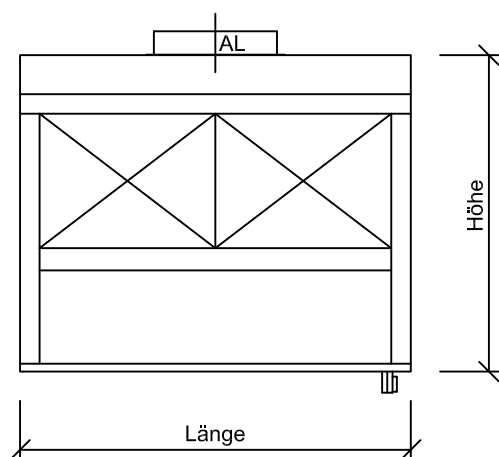

Ablufthaube GRILLHAUBE GH

Länge: 1000 - 2400

Breite: 900 - 1400

Höhe: 700 - 1000

optional:

- Abluftstutzen nach oben oder seitlich angebaut
- KOMBI-Hochleistungsabscheider V2A
- Einbauleuchte IP54 mit Röhren oder LED
- Lichtschalter
- Verblendaufsatz
- Zuluftaufsatz
- integrierte UV-C-Anlage
- integrierte Feuerlöscheinrichtung

Länge mm	Filter max.	Beleuchtung (opt.)		AL-Stutzen (opt.)		Aufhängungen (opt.)		Entleerhahn 3/4"	Luftmenge max.	
		Anz.	Leistung	Anz.	Grösse	Anz.	Grösse		Anz.	AL
1000	2	1	1x14W	1	DN315	4	M8	1	1000	
1200	2	1	1x14W	1	DN315	4	M8	1	1000	
1400	2	1	1x28W	1	DN315	4	M8	1	1000	
1600	3	1	1x28W	1	500x250	4	M8	1	1500	
1800	3	1	1x49W	1	500x250	4	M8	1	1500	
2000	4	1	1x49W	1	500x300	4	M8	1	2000	
2200	4	1	1x49W	1	500x300	4	M8	1	2000	
2400	4	1	1x49W	1	500x300	4	M8	1	2000	