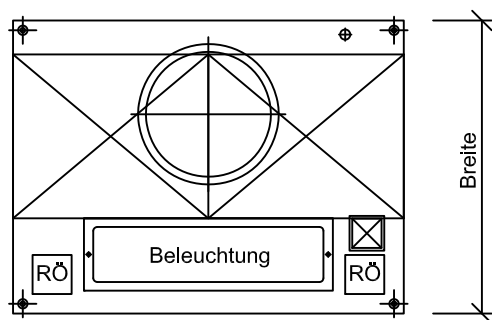

Ablufthaube GRILLHAUBE GH

Länge: 1000 - 2400

Breite: 900 - 1400

Höhe: 700 - 1000

optional:

- Abluftstutzen nach oben oder seitlich angebaut
- KOMBI-Hochleistungsabscheider V2A
- Einbauleuchte IP54 mit Röhren oder LED
- Lichtschalter
- Verblendaufsatz
- Zuluftaufsatz
- integrierte UV-C-Anlage
- integrierte Feuerlöscheinrichtung

Länge mm	Filter max.	Beleuchtung (opt.)		AL-Stutzen (opt.)		Aufhängungen (opt.)		Entleerhahn 3/4"	Luftmenge max.	
		Anz.	Leistung	Anz.	Grösse	Anz.	Grösse		Anz.	AL
1000	2	1	1x14W	1	DN315	4	M8	1	1000	
1200	2	1	1x14W	1	DN315	4	M8	1	1000	
1400	2	1	1x28W	1	DN315	4	M8	1	1000	
1600	3	1	1x28W	1	500x250	4	M8	1	1500	
1800	3	1	1x49W	1	500x250	4	M8	1	1500	
2000	4	1	1x49W	1	500x300	4	M8	1	2000	
2200	4	1	1x49W	1	500x300	4	M8	1	2000	
2400	4	1	1x49W	1	500x300	4	M8	1	2000	