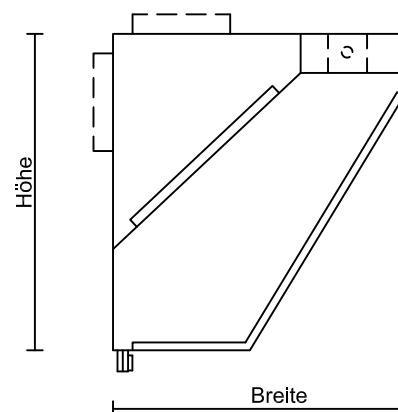

Ablufthaube GRILLHAUBE GH

Länge: 3000 - 4800

Breite: 750

optional:

- Abluftstutzen nach oben oder seitlich angebaut
- Hochleistungsabscheider V2A
- Einbauleuchte IP54 mit VVG oder EVG
- Lichtschalter
- Verblendaufsatz
- Zuluftaufsatz
- integrierte Feuerlöscheinrichtung

Länge mm	Filter	Beleuchtung (opt.)		Stutzen (opt.)		Aufhängungen (opt.)		Entleerhahn 1/2"	Luftmenge max. m3/h
	max.	Anz.	Leistung	Anz.	Grösse	Anz.	Grösse	Anz.	
1000	2	1	1x14W	1	500x250	4	M8	1	1200
1200	2	1	1x14W	1	500x250	4	M8	1	1200
1400	2	1	1x28W	1	500x250	4	M8	1	1200
1600	3	1	1x28W	1	500x250	4	M8	1	1800
1800	3	1	1x49W	1	500x250	4	M8	1	1800
2000	4	1	1x49W	1	500x250	4	M8	1	2400
2200	4	1	1x49W	1	500x250	4	M8	1	2400
2400	4	1	1x49W	1	500x250	4	M8	1	2400
2600	5	1	1x49W	1	500x250	4	M8	1	3000
2800	5	1	1x49W	1	500x250	4	M8	1	3000