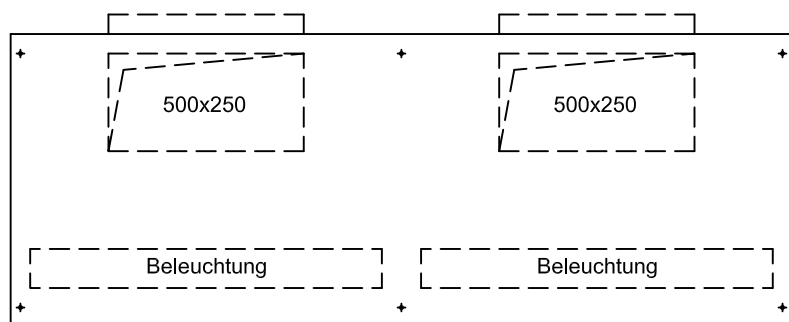

Ablufthaube GRILLHAUBE GH

Länge: 3000 - 4800

Breite: 750

optional:

- Abluftstutzen nach oben oder seitlich angebaut
- Hochleistungsabscheider V2A
- Einbauleuchte IP54 mit VVG oder EVG
- Lichtschalter
- Verblendaufsatz
- Zuluftaufsatz
- integrierte Feuerlöscheinrichtung

Länge mm	Filter	Beleuchtung (opt.)		Stutzen (opt.)		Aufhängungen (opt.)		Entleerhahn 1/2"	Luftmenge max. m3/h
	max.	Anz.	Leistung	Anz.	Grösse	Anz.	Grösse	Anz.	
1000	2	1	1x14W	1	500x250	4	M8	1	1200
1200	2	1	1x14W	1	500x250	4	M8	1	1200
1400	2	1	1x28W	1	500x250	4	M8	1	1200
1600	3	1	1x28W	1	500x250	4	M8	1	1800
1800	3	1	1x49W	1	500x250	4	M8	1	1800
2000	4	1	1x49W	1	500x250	4	M8	1	2400
2200	4	1	1x49W	1	500x250	4	M8	1	2400
2400	4	1	1x49W	1	500x250	4	M8	1	2400
2600	5	1	1x49W	1	500x250	4	M8	1	3000
2800	5	1	1x49W	1	500x250	4	M8	1	3000