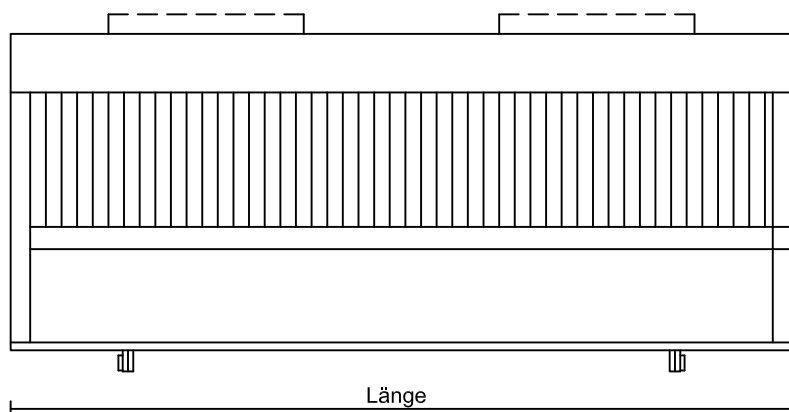

Ablufthaube GRILLHAUBE GH

Länge: 3000 - 4800

Breite: 750

optional:

- Abluftstutzen nach oben oder seitlich angebaut
- Hochleistungsabscheider V2A
- Einbauleuchte IP54 mit VVG oder EVG
- Lichtschalter
- Verblendaufsatz
- Zuluftaufsatz
- integrierte Feuerlöscheinrichtung

Länge mm	Filter	Beleuchtung (opt.)		Stutzen (opt.)		Aufhängungen (opt.)		Entleerhahn 1/2"	Luftmenge max. m3/h
	max.	Anz.	Leistung	Anz.	Grösse	Anz.	Grösse	Anz.	
1000	2	1	1x14W	1	500x250	4	M8	1	1200
1200	2	1	1x14W	1	500x250	4	M8	1	1200
1400	2	1	1x28W	1	500x250	4	M8	1	1200
1600	3	1	1x28W	1	500x250	4	M8	1	1800
1800	3	1	1x49W	1	500x250	4	M8	1	1800
2000	4	1	1x49W	1	500x250	4	M8	1	2400
2200	4	1	1x49W	1	500x250	4	M8	1	2400
2400	4	1	1x49W	1	500x250	4	M8	1	2400
2600	5	1	1x49W	1	500x250	4	M8	1	3000
2800	5	1	1x49W	1	500x250	4	M8	1	3000