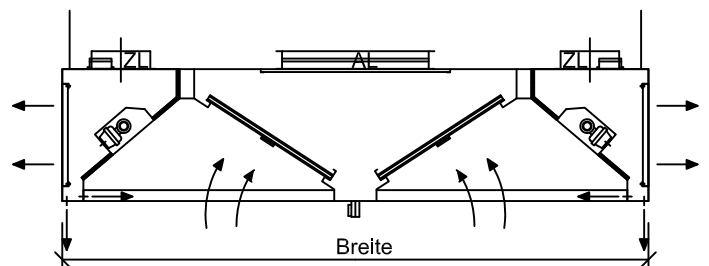

Injektionshaube mit Quellluftauslass IJH-QH-D

Länge: 1000 - 2400

Breite: 1800 - 2400

Höhe: 300 - 500

optional:

- Abluftstutzen nach oben oder seitlich angebaut
- Aufhängung M8 mit Spannschloss
- Aufhängung M8 mit Spannschloss und Schutzrohr
- KOMBI-Hochleistungsabscheider V2A
- Einbauleuchte IP54 mit Röhren oder LED
- Lichtschalter
- Verblendaufsatz
- Zuluftaufsatz
- integrierte UV-C-Anlage
- integrierte Feuerlöscheinrichtung

Länge mm	Filter max.	Beleuchtung (opt.)		AL-Stützen (opt.)		ZL-Klappe (opt.)		Aufhängungen (opt.)		Entleerrahn 3/4"	Luftmenge max.	
		Anz.	Leistung	Anz.	Grösse	Anz.	Grösse	Anz.	Grösse		Anz.	AL
1000	4	2	1x14W	1	500x500	4	DN 200	6	M8	1	2000	700
1200	4	2	1x14W	1	500x500	4	DN 200	6	M8	1	2000	840
1400	4	2	1x28W	1	500x500	4	DN 200	6	M8	1	2000	980
1600	6	2	1x28W	1	500x500	4	DN 200	6	M8	1	3000	1120
1800	6	2	1x49W	1	500x500	4	DN 200	6	M8	1	3000	1260
2000	8	2	1x49W	1	500x500	6	DN 200	6	M8	1	4000	1400
2200	8	2	1x49W	1	500x500	6	DN 200	6	M8	1	4000	1540
2400	8	2	1x49W	1	500x500	6	DN 200	6	M8	1	4000	1680