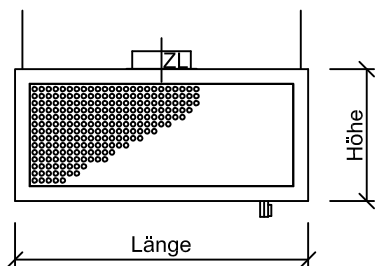

Injektionshaube mit Quellluftauslass IJH-QH-D

Länge: 1000 - 2400

Breite: 1800 - 2400

Höhe: 300 - 500

optional:

- Abluftstutzen nach oben oder seitlich angebaut
- Aufhängung M8 mit Spannschloss
- Aufhängung M8 mit Spannschloss und Schutzrohr
- KOMBI-Hochleistungsabscheider V2A
- Einbauleuchte IP54 mit Röhren oder LED
- Lichtschalter
- Verblendaufsatz
- Zuluftaufsatz
- integrierte UV-C-Anlage
- integrierte Feuerlöscheinrichtung

Länge mm	Filter max.	Beleuchtung (opt.)		AL-Stützen (opt.)		ZL-Klappe (opt.)		Aufhängungen (opt.)		Entleerrahn 3/4"	Luftmenge max.	
		Anz.	Leistung	Anz.	Grösse	Anz.	Grösse	Anz.	Grösse		Anz.	AL
1000	4	2	1x14W	1	500x500	4	DN 200	6	M8	1	2000	700
1200	4	2	1x14W	1	500x500	4	DN 200	6	M8	1	2000	840
1400	4	2	1x28W	1	500x500	4	DN 200	6	M8	1	2000	980
1600	6	2	1x28W	1	500x500	4	DN 200	6	M8	1	3000	1120
1800	6	2	1x49W	1	500x500	4	DN 200	6	M8	1	3000	1260
2000	8	2	1x49W	1	500x500	6	DN 200	6	M8	1	4000	1400
2200	8	2	1x49W	1	500x500	6	DN 200	6	M8	1	4000	1540
2400	8	2	1x49W	1	500x500	6	DN 200	6	M8	1	4000	1680