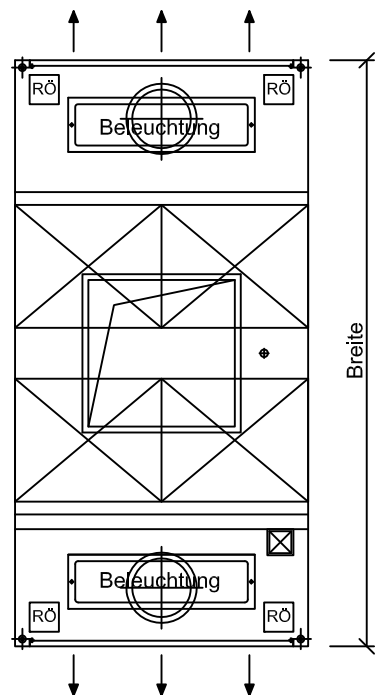

Injektionshaube mit Quellluftauslass IJH-QH-D

Länge: 1000 - 2400

Breite: 1800 - 2400

Höhe: 300 - 500

optional:

- Abluftstutzen nach oben oder seitlich angebaut
- Aufhängung M8 mit Spannschloss
- Aufhängung M8 mit Spannschloss und Schutzrohr
- KOMBI-Hochleistungsabscheider V2A
- Einbauleuchte IP54 mit Röhren oder LED
- Lichtschalter
- Verblendaufsatz
- Zuluftaufsatz
- integrierte UV-C-Anlage
- integrierte Feuerlöscheinrichtung

Länge mm	Filter max.	Beleuchtung (opt.)		AL-Stützen (opt.)		ZL-Klappe (opt.)		Aufhängungen (opt.)		Entleerrahn 3/4"	Luftmenge max.	
		Anz.	Leistung	Anz.	Grösse	Anz.	Grösse	Anz.	Grösse		Anz.	AL
1000	4	2	1x14W	1	500x500	4	DN 200	6	M8	1	2000	700
1200	4	2	1x14W	1	500x500	4	DN 200	6	M8	1	2000	840
1400	4	2	1x28W	1	500x500	4	DN 200	6	M8	1	2000	980
1600	6	2	1x28W	1	500x500	4	DN 200	6	M8	1	3000	1120
1800	6	2	1x49W	1	500x500	4	DN 200	6	M8	1	3000	1260
2000	8	2	1x49W	1	500x500	6	DN 200	6	M8	1	4000	1400
2200	8	2	1x49W	1	500x500	6	DN 200	6	M8	1	4000	1540
2400	8	2	1x49W	1	500x500	6	DN 200	6	M8	1	4000	1680