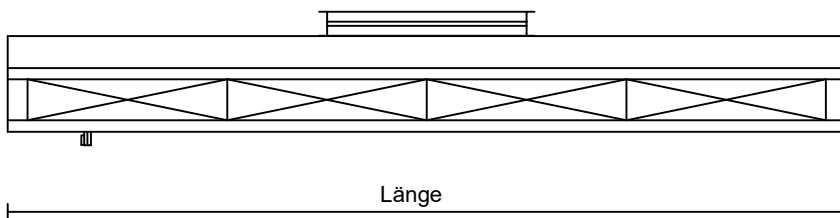

Abluftbalken zweiseitig 240

Alu RAL-Farbe nach Wahl

Alu natur eloxiert

V2A geschliffen

Länge: 1000 - 4000

Breite: 660

Höhe: 240

optional:

- Abluftstutzen nach oben angebaut
- Aufhängung M8 mit Spannschloss
- Aufhängung M8 mit Spannschloss und Schutzrohr
- Hochleistungsabscheider V2A
- Einbauleuchte IP54 mit VVG oder EVG
- integrierte Feuerlöscheinrichtung

Länge mm	Filter	Beleuchtung (opt.)		Stutzen (opt.)		Aufhängungen (opt.)		Entleerhahn 1/2"	Luftmenge max. m3/h
	max.	Anz.	Leistung	Anz.	Grösse	Anz.	Grösse		
1000	4	1	2x14W	1	500x500	4	M8	1	1200
1200	4	1	2x14W	1	500x500	4	M8	1	1200
1400	4	1	2x28W	1	500x500	4	M8	1	1200
1600	6	1	2x28W	1	500x500	4	M8	1	1800
1800	6	1	2x49W	1	500x500	4	M8	1	1800
2000	8	1	2x49W	1	500x500	4	M8	1	2400
2200	8	1	2x49W	1	500x500	4	M8	1	2400
2400	8	1	2x49W	1	500x500	4	M8	1	2400
2600	10	1	2x49W	1	500x500	4	M8	1	3000
2800	10	1	2x49W	1	500x500	4	M8	1	3000
3000	12	2	2x28W	2	500x500	4	M8	2	3600
3200	12	2	2x28W	2	500x500	6	M8	2	3600
3400	12	2	2x49W	2	500x500	6	M8	2	3600
3600	14	2	2x49W	2	500x500	6	M8	2	4200
3800	14	2	2x49W	2	500x500	6	M8	2	4200
4000	16	2	2x49W	2	500x500	6	M8	2	4800