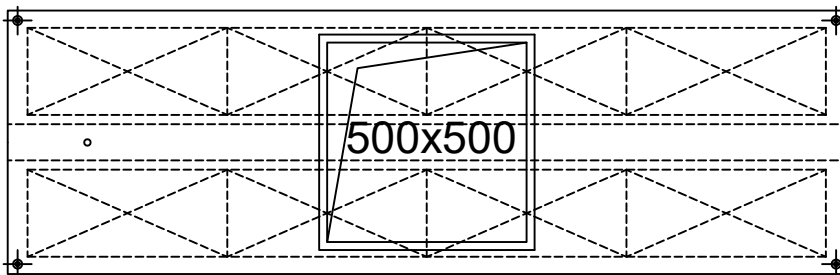

Abluftbalken zweiseitig 240

Alu RAL-Farbe nach Wahl

Alu natur eloxiert

V2A geschliffen

Länge: 1000 - 4000

Breite: 660

Höhe: 240

optional:

Länge mm	Filter	Beleuchtung (opt.)		Stutzen (opt.)		Aufhängungen (opt.)		Entleerhahn 1/2"	Luftmenge max. m3/h
	max.	Anz.	Leistung	Anz.	Grösse	Anz.	Grösse		
1000	4	1	2x14W	1	500x500	4	M8	1	1200
1200	4	1	2x14W	1	500x500	4	M8	1	1200
1400	4	1	2x28W	1	500x500	4	M8	1	1200
1600	6	1	2x28W	1	500x500	4	M8	1	1800
1800	6	1	2x49W	1	500x500	4	M8	1	1800
2000	8	1	2x49W	1	500x500	4	M8	1	2400
2200	8	1	2x49W	1	500x500	4	M8	1	2400
2400	8	1	2x49W	1	500x500	4	M8	1	2400
2600	10	1	2x49W	1	500x500	4	M8	1	3000
2800	10	1	2x49W	1	500x500	4	M8	1	3000
3000	12	2	2x28W	2	500x500	4	M8	2	3600
3200	12	2	2x28W	2	500x500	6	M8	2	3600
3400	12	2	2x49W	2	500x500	6	M8	2	3600
3600	14	2	2x49W	2	500x500	6	M8	2	4200
3800	14	2	2x49W	2	500x500	6	M8	2	4200
4000	16	2	2x49W	2	500x500	6	M8	2	4800