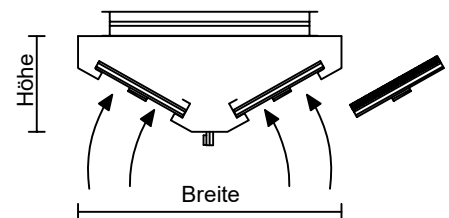

Abluftbalken zweiseitig 240

Alu RAL-Farbe nach Wahl

Alu natur eloxiert

V2A geschliffen

Länge: 1000 - 4000

Breite: 660

Höhe: 240

optional:

- Abluftstutzen nach oben angebaut
- Aufhängung M8 mit Spannschloss
- Aufhängung M8 mit Spannschloss und Schutzrohr
- Hochleistungsabscheider V2A
- Einbauleuchte IP54 mit VVG oder EVG
- integrierte Feuerlöscheinrichtung

Länge mm	Filter	Beleuchtung (opt.)		Stutzen (opt.)		Aufhängungen (opt.)		Entleerhahn 1/2"	Luftmenge max. m3/h
	max.	Anz.	Leistung	Anz.	Grösse	Anz.	Grösse		
1000	4	1	2x14W	1	500x500	4	M8	1	1200
1200	4	1	2x14W	1	500x500	4	M8	1	1200
1400	4	1	2x28W	1	500x500	4	M8	1	1200
1600	6	1	2x28W	1	500x500	4	M8	1	1800
1800	6	1	2x49W	1	500x500	4	M8	1	1800
2000	8	1	2x49W	1	500x500	4	M8	1	2400
2200	8	1	2x49W	1	500x500	4	M8	1	2400
2400	8	1	2x49W	1	500x500	4	M8	1	2400
2600	10	1	2x49W	1	500x500	4	M8	1	3000
2800	10	1	2x49W	1	500x500	4	M8	1	3000
3000	12	2	2x28W	2	500x500	4	M8	2	3600
3200	12	2	2x28W	2	500x500	6	M8	2	3600
3400	12	2	2x49W	2	500x500	6	M8	2	3600
3600	14	2	2x49W	2	500x500	6	M8	2	4200
3800	14	2	2x49W	2	500x500	6	M8	2	4200
4000	16	2	2x49W	2	500x500	6	M8	2	4800