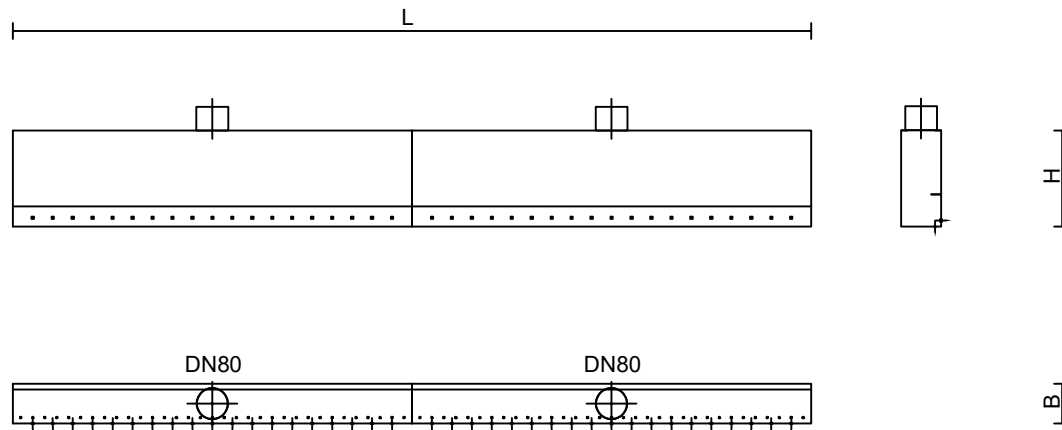

## Zuluftbalken IJB

Fe 1,0mm RAL-Farbe nach Wahl  
 Alu 1,5mm RAL-Farbe nach Wahl  
 Alu 1,5mm natur eloxiert  
 V2A 1,0mm geschliffen

Länge mm	Stützen (opt.)		Luftmenge max. m3/h
	Anz.	Grösse	
1000	1	DN80	75
1200	1	DN80	90
1400	1	DN80	105
1600	2	DN80	120
1800	2	DN80	135
2000	2	DN80	150
2200	2	DN80	165
2400	2	DN80	180
2600	2	DN80	195
2800	2	DN80	210
3000	3	DN80	225
3200	3	DN80	240
3400	3	DN80	255
3600	3	DN80	270
3800	3	DN80	285
4000	3	DN80	300