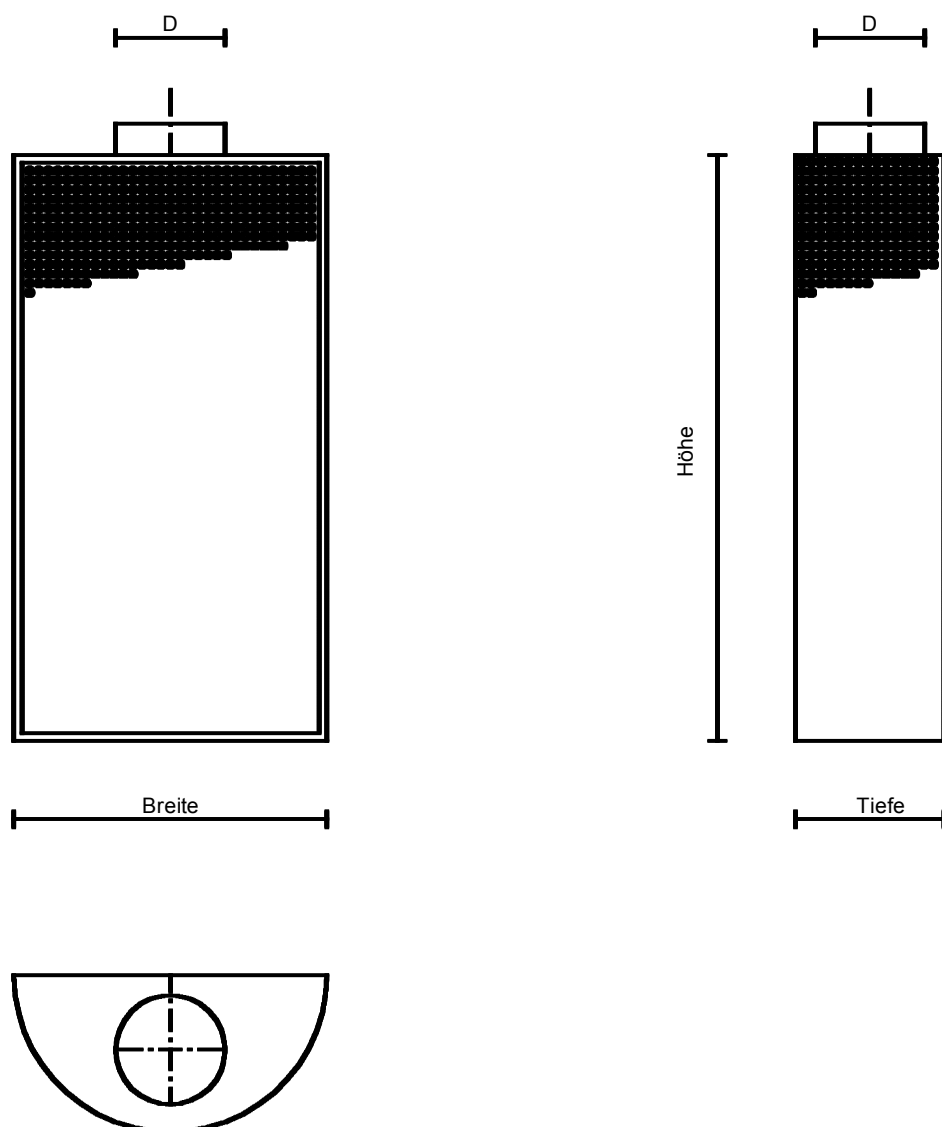

Quellluftauslass QA-WH

Alu 0,6mm RAL-Farbe nach Wahl

Alu 0,6mm natur eloxiert

Fe 0,5mm RAL-Farbe nach Wahl

V2A 0,5mm geschliffen

Breite	600		800		1000		
Höhe	Tiefe	D	Tiefe	D	Tiefe	D	
750	380	280	400	315	500	355	
1000	380	280	400	315	500	355	
1250	380	280	400	315	500	355	
1500	380	280	400	315	500	355	