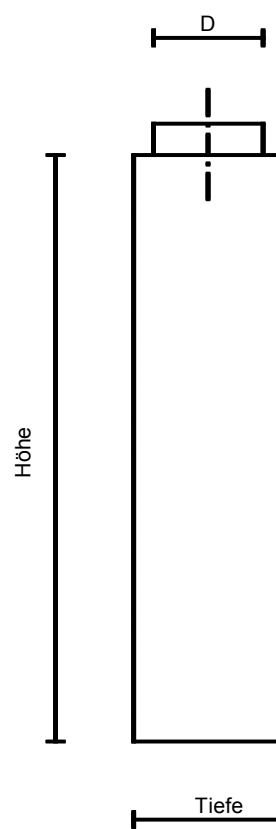

Quellluftauslass QA-WL

Alu 0,6mm RAL-Farbe nach Wahl

Alu 0,6mm natur eloxiert

Fe 0,5mm RAL-Farbe nach Wahl

V2A 0,5mm geschliffen

Breite	400		600		800		1000		
Höhe	Tiefe	D	Tiefe	D	Tiefe	D	Tiefe	D	
750	330	220	380	280	380	280	400	315	
1000	330	220	380	280	380	280	400	315	
1250	330	220	380	280	380	280	400	315	
1500	330	220	380	280	380	280	400	315	