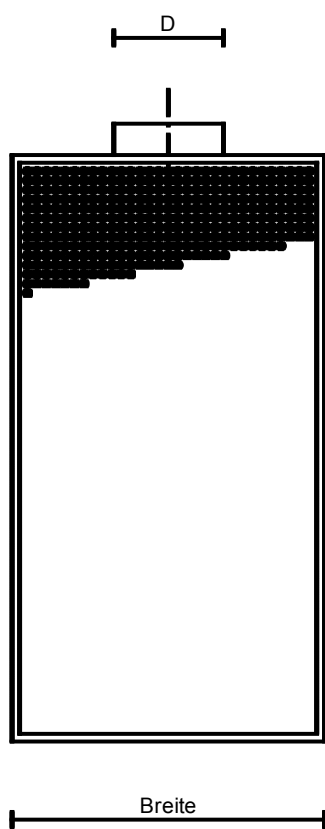

Quellluftauslass QA-WL

Alu 0,6mm RAL-Farbe nach Wahl

Alu 0,6mm natur eloxiert

Fe 0,5mm RAL-Farbe nach Wahl

V2A 0,5mm geschliffen

Breite	400		600		800		1000		
Höhe	Tiefe	D	Tiefe	D	Tiefe	D	Tiefe	D	
750	330	220	380	280	380	280	400	315	
1000	330	220	380	280	380	280	400	315	
1250	330	220	380	280	380	280	400	315	
1500	330	220	380	280	380	280	400	315	