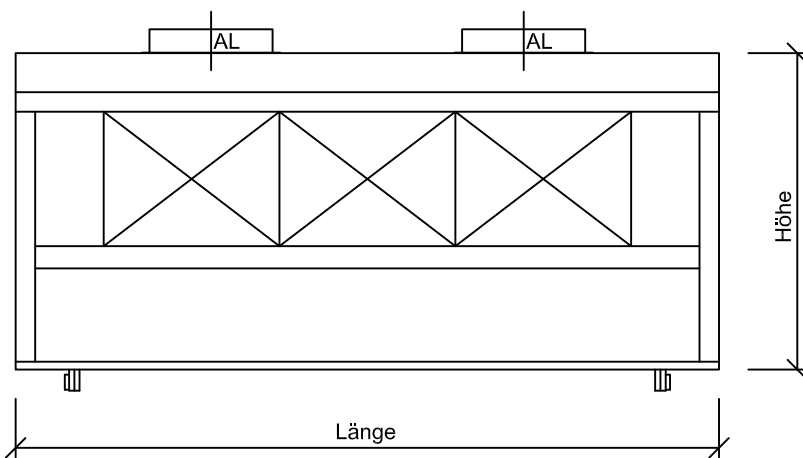

Ablufthaube GRILLHAUBE GH

Länge: 2600 - 4000

Breite: 900 - 1400

Höhe: 700 - 1000

optional:

- Abluftstutzen nach oben oder seitlich angebaut
- KOMBI-Hochleistungsabscheider V2A
- Einbauleuchte IP54 mit Röhren oder LED
- Lichtschalter
- Verblendaufsatz
- Zuluftaufsatz
- integrierte UV-C-Anlage
- integrierte Feuerlöscheinrichtung

Länge mm	Filter max.	Beleuchtung (opt.)		AL-Stützen (opt.)		Aufhängungen (opt.)		Entleerhahn 3/4"	Luftmenge max.	
		Anz.	Leistung	Anz.	Grösse	Anz.	Grösse		Anz.	AL
2600	5	1	1x49W	2	500x250	4	M8	2	2500	
2800	5	1	1x49W	2	500x250	4	M8	2	2500	
3000	6	2	1x28W	2	500x300	6	M8	2	3000	
3200	6	2	1x28W	2	500x300	6	M8	2	3000	
3400	6	2	1x28W	2	500x300	6	M8	2	3000	
3600	7	2	1x49W	2	500x300	6	M8	2	3500	
3800	7	2	1x49W	2	500x300	6	M8	2	3500	
4000	8	2	1x49W	2	500x300	6	M8	2	4000	