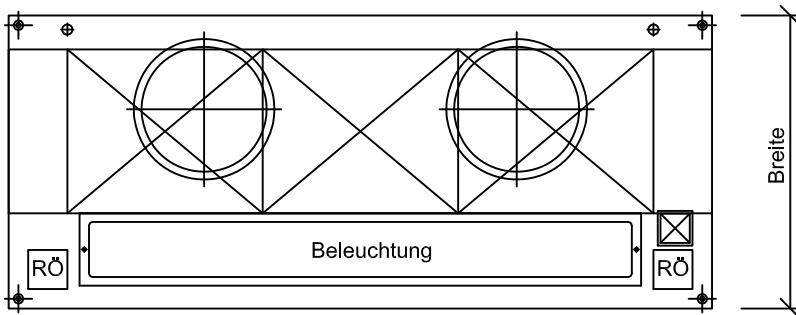

Ablufthaube GRILLHAUBE GH

Länge: 2600 - 4000

Breite: 900 - 1400

Höhe: 700 - 1000

optional:

- Abluftstutzen nach oben oder seitlich angebaut
- KOMBI-Hochleistungsabscheider V2A
- Einbauleuchte IP54 mit Röhren oder LED
- Lichtschalter
- Verblendaufsatz
- Zuluftaufsatz
- integrierte UV-C-Anlage
- integrierte Feuerlöscheinrichtung

Länge mm	Filter max.	Beleuchtung (opt.)		AL-Stützen (opt.)		Aufhängungen (opt.)		Entleerhahn 3/4"	Luftmenge max.	
		Anz.	Leistung	Anz.	Grösse	Anz.	Grösse		Anz.	AL
2600	5	1	1x49W	2	500x250	4	M8	2	2500	
2800	5	1	1x49W	2	500x250	4	M8	2	2500	
3000	6	2	1x28W	2	500x300	6	M8	2	3000	
3200	6	2	1x28W	2	500x300	6	M8	2	3000	
3400	6	2	1x28W	2	500x300	6	M8	2	3000	
3600	7	2	1x49W	2	500x300	6	M8	2	3500	
3800	7	2	1x49W	2	500x300	6	M8	2	3500	
4000	8	2	1x49W	2	500x300	6	M8	2	4000	