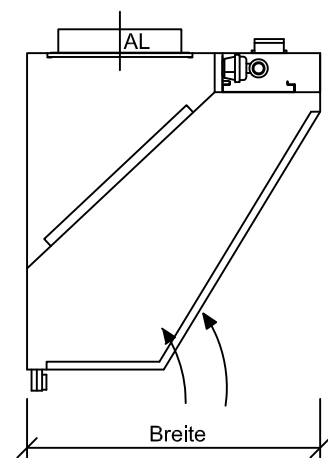

Ablufthaube GRILLHAUBE GH

Länge: 2600 - 4000

Breite: 900 - 1400

Höhe: 700 - 1000

optional:

- Abluftstutzen nach oben oder seitlich angebaut
- KOMBI-Hochleistungsabscheider V2A
- Einbauleuchte IP54 mit Röhren oder LED
- Lichtschalter
- Verblendaufsatz
- Zuluftaufsatz
- integrierte UV-C-Anlage
- integrierte Feuerlöscheinrichtung

Länge mm	Filter max.	Beleuchtung (opt.)		AL-Stützen (opt.)		Aufhängungen (opt.)		Entleerhahn 3/4"	Luftmenge max.	
		Anz.	Leistung	Anz.	Grösse	Anz.	Grösse		Anz.	AL
2600	5	1	1x49W	2	500x250	4	M8	2	2500	
2800	5	1	1x49W	2	500x250	4	M8	2	2500	
3000	6	2	1x28W	2	500x300	6	M8	2	3000	
3200	6	2	1x28W	2	500x300	6	M8	2	3000	
3400	6	2	1x28W	2	500x300	6	M8	2	3000	
3600	7	2	1x49W	2	500x300	6	M8	2	3500	
3800	7	2	1x49W	2	500x300	6	M8	2	3500	
4000	8	2	1x49W	2	500x300	6	M8	2	4000	