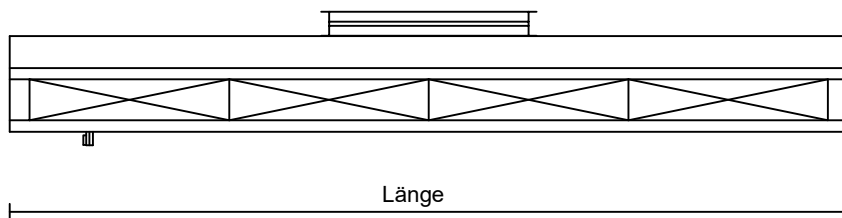

Abluftbalken einseitig 240

Alu RAL-Farbe nach Wahl

Alu natur eloxiert

V2A geschliffen

Länge: 1000 - 4000

Breite: 330

Höhe: 240

optional:

Abluftstutzen nach oben oder seitlich angebaut

Aufhängung M8 mit Spannschloss

Aufhängung M8 mit Spannschloss und Schutzrohr

Hochleistungsabscheider V2A

Einbauleuchte IP54 mit EVG oder LED

integrierte Feuerlöscheinrichtung

Länge mm	Filter	Beleuchtung (opt.)		Stutzen (opt.)		Aufhängungen (opt.)		Entleerhahn 1/2"	Luftmenge max. m3/h
	max.	Anz.	Leistung	Anz.	Grösse	Anz.	Grösse		
1000	2	1	2x14W	1	500x250	4	M8	1	600
1200	2	1	2x14W	1	500x250	4	M8	1	600
1400	2	1	2x28W	1	500x250	4	M8	1	600
1600	3	1	2x28W	1	500x250	4	M8	1	900
1800	3	1	2x49W	1	500x250	4	M8	1	900
2000	4	1	2x49W	1	500x250	4	M8	1	1200
2200	4	1	2x49W	1	500x250	4	M8	1	1200
2400	4	1	2x49W	1	500x250	4	M8	1	1200
2600	5	1	2x49W	1	500x250	4	M8	1	1500
2800	5	1	2x49W	1	500x250	4	M8	1	1500
3000	6	2	2x28W	2	500x250	4	M8	2	1800
3200	6	2	2x28W	2	500x250	4	M8	2	1800
3400	6	2	2x49W	2	500x250	4	M8	2	1800
3600	7	2	2x49W	2	500x250	6	M8	2	2100
3800	7	2	2x49W	2	500x250	6	M8	2	2100
4000	8	2	2x49W	2	500x250	6	M8	2	2400