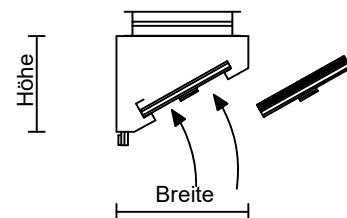

Abluftbalken einseitig 240

Alu RAL-Farbe nach Wahl

Alu natur eloxiert

V2A geschliffen

Länge: 1000 - 4000

Breite: 330

Höhe: 240

optional:

Abluftstutzen nach oben oder seitlich angebaut

Aufhängung M8 mit Spannschloss

Aufhängung M8 mit Spannschloss und Schutzrohr

Hochleistungsabscheider V2A

Einbauleuchte IP54 mit EVG oder LED

integrierte Feuerlöscheinrichtung

Länge mm	Filter	Beleuchtung (opt.)		Stutzen (opt.)		Aufhängungen (opt.)		Entleerhahn 1/2"	Luftmenge max. m3/h
	max.	Anz.	Leistung	Anz.	Grösse	Anz.	Grösse		
1000	2	1	2x14W	1	500x250	4	M8	1	600
1200	2	1	2x14W	1	500x250	4	M8	1	600
1400	2	1	2x28W	1	500x250	4	M8	1	600
1600	3	1	2x28W	1	500x250	4	M8	1	900
1800	3	1	2x49W	1	500x250	4	M8	1	900
2000	4	1	2x49W	1	500x250	4	M8	1	1200
2200	4	1	2x49W	1	500x250	4	M8	1	1200
2400	4	1	2x49W	1	500x250	4	M8	1	1200
2600	5	1	2x49W	1	500x250	4	M8	1	1500
2800	5	1	2x49W	1	500x250	4	M8	1	1500
3000	6	2	2x28W	2	500x250	4	M8	2	1800
3200	6	2	2x28W	2	500x250	4	M8	2	1800
3400	6	2	2x49W	2	500x250	4	M8	2	1800
3600	7	2	2x49W	2	500x250	6	M8	2	2100
3800	7	2	2x49W	2	500x250	6	M8	2	2100
4000	8	2	2x49W	2	500x250	6	M8	2	2400