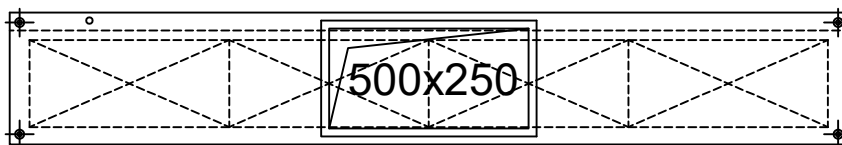

Abluftbalken einseitig 240

Alu RAL-Farbe nach Wahl

Alu natur eloxiert

V2A geschliffen

Länge: 1000 - 4000

Breite: 330

Höhe: 240

optional:

Abluftstutzen nach oben oder seitlich angebaut

Aufhängung M8 mit Spannschloss

Aufhängung M8 mit Spannschloss und Schutzrohr

Hochleistungsabscheider V2A

Einbauleuchte IP54 mit EVG oder LED

integrierte Feuerlöscheinrichtung

Länge mm	Filter	Beleuchtung (opt.)		Stutzen (opt.)		Aufhängungen (opt.)		Entleerhahn 1/2"	Luftmenge max. m3/h
	max.	Anz.	Leistung	Anz.	Grösse	Anz.	Grösse		
1000	2	1	2x14W	1	500x250	4	M8	1	600
1200	2	1	2x14W	1	500x250	4	M8	1	600
1400	2	1	2x28W	1	500x250	4	M8	1	600
1600	3	1	2x28W	1	500x250	4	M8	1	900
1800	3	1	2x49W	1	500x250	4	M8	1	900
2000	4	1	2x49W	1	500x250	4	M8	1	1200
2200	4	1	2x49W	1	500x250	4	M8	1	1200
2400	4	1	2x49W	1	500x250	4	M8	1	1200
2600	5	1	2x49W	1	500x250	4	M8	1	1500
2800	5	1	2x49W	1	500x250	4	M8	1	1500
3000	6	2	2x28W	2	500x250	4	M8	2	1800
3200	6	2	2x28W	2	500x250	4	M8	2	1800
3400	6	2	2x49W	2	500x250	4	M8	2	1800
3600	7	2	2x49W	2	500x250	6	M8	2	2100
3800	7	2	2x49W	2	500x250	6	M8	2	2100
4000	8	2	2x49W	2	500x250	6	M8	2	2400