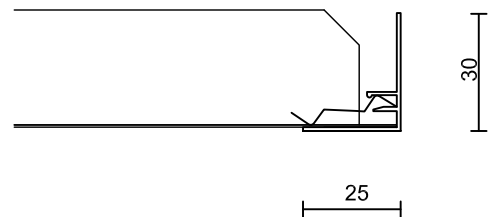

Randwinkel