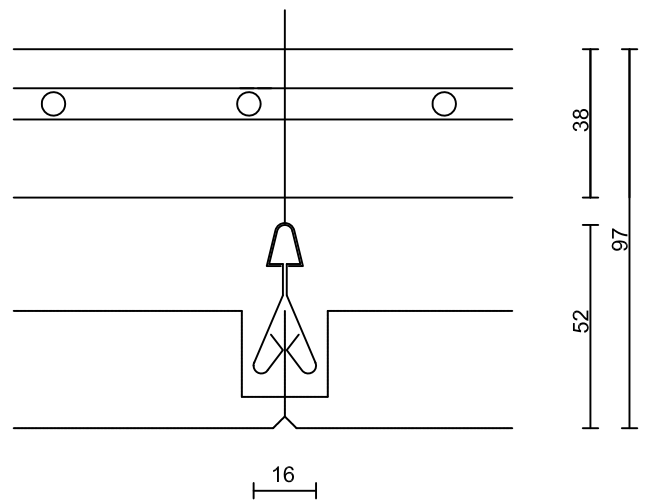

## Kassettendecke KD-625

Fe 0,5mm RAL-Farbe nach Wahl  
Alu 0,6mm RAL-Farbe nach Wahl  
Alu 0,6mm natur eloxiert  
V2A 0,5mm geschliffen

### Detail Doppelrost

### Randwinkel