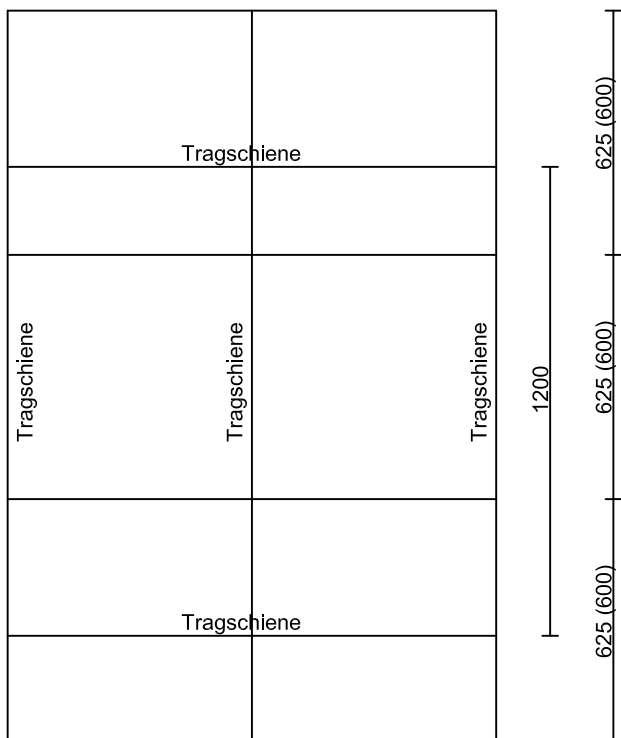

## Kassettendecke KD-625

Fe 0,5mm RAL-Farbe nach Wahl  
Alu 0,6mm RAL-Farbe nach Wahl  
Alu 0,6mm natur eloxiert  
V2A 0,5mm geschliffen

### Detail Doppelrost

### Randwinkel