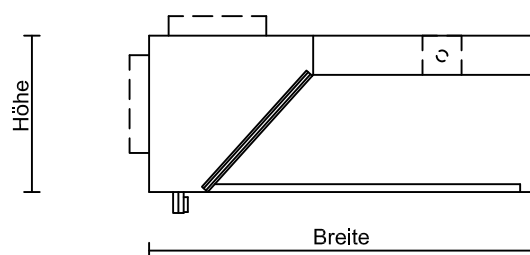

Ablufthaube STANDARD-W

Länge: 1000 - 2800

Breite: 800 - 1400

optional:

- Abluftstutzen nach oben oder seitlich angebaut
- Aufhängung M8 mit Spannschloss
- Aufhängung M8 mit Spannschloss und Schutzrohr
- Hochleistungsabscheider V2A
- Einbauleuchte IP54 mit VVG oder EVG
- Lichtschalter
- Verblendaufsatz
- Zuluftaufsatz
- integrierter AL-Ventilator mit Regelung
- integrierte Feuerlöscheinrichtung

Länge mm	Filter	Beleuchtung (opt.)		Stutzen (opt.)		Aufhängungen (opt.)		Entleerhahn 1/2"	Luftmenge max. m3/h
	max.	Anz.	Leistung	Anz.	Grösse	Anz.	Grösse		
1000	2	1	1x14W	1	500x250	4	M8	1	1200
1200	2	1	1x14W	1	500x250	4	M8	1	1200
1400	2	1	1x28W	1	500x250	4	M8	1	1200
1600	3	1	1x28W	1	500x250	4	M8	1	1800
1800	3	1	1x49W	1	500x250	4	M8	1	1800
2000	4	1	1x49W	1	500x250	4	M8	1	2400
2200	4	1	1x49W	1	500x250	4	M8	1	2400
2400	4	1	1x49W	1	500x250	4	M8	1	2400
2600	5	1	1x49W	1	500x250	4	M8	1	3000
2800	5	1	1x49W	1	500x250	4	M8	1	3000