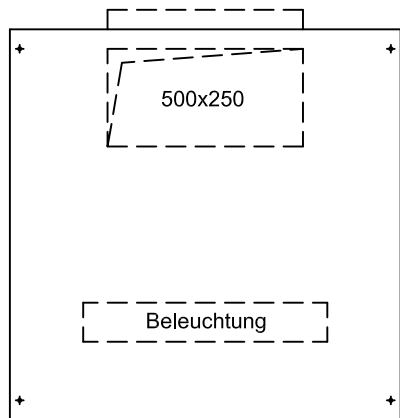

Ablufthaube STANDARD-W

Länge: 1000 - 2800

Breite: 800 - 1400

optional:

- Abluftstutzen nach oben oder seitlich angebaut
- Aufhängung M8 mit Spannschloss
- Aufhängung M8 mit Spannschloss und Schutzrohr
- Hochleistungsabscheider V2A
- Einbauleuchte IP54 mit VVG oder EVG
- Lichtschalter
- Verblendaufsatz
- Zuluftaufsatz
- integrierter AL-Ventilator mit Regelung
- integrierte Feuerlöscheinrichtung

Länge mm	Filter	Beleuchtung (opt.)		Stutzen (opt.)		Aufhängungen (opt.)		Entleerhahn 1/2"	Luftmenge max. m3/h
	max.	Anz.	Leistung	Anz.	Grösse	Anz.	Grösse		
1000	2	1	1x14W	1	500x250	4	M8	1	1200
1200	2	1	1x14W	1	500x250	4	M8	1	1200
1400	2	1	1x28W	1	500x250	4	M8	1	1200
1600	3	1	1x28W	1	500x250	4	M8	1	1800
1800	3	1	1x49W	1	500x250	4	M8	1	1800
2000	4	1	1x49W	1	500x250	4	M8	1	2400
2200	4	1	1x49W	1	500x250	4	M8	1	2400
2400	4	1	1x49W	1	500x250	4	M8	1	2400
2600	5	1	1x49W	1	500x250	4	M8	1	3000
2800	5	1	1x49W	1	500x250	4	M8	1	3000