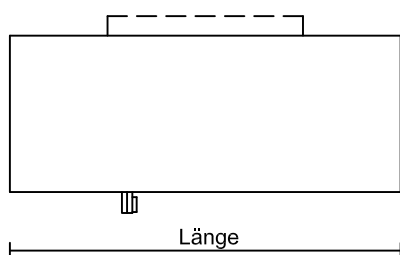

Ablufthaube STANDARD-W

Länge: 1000 - 2800

Breite: 800 - 1400

optional:

- Abluftstutzen nach oben oder seitlich angebaut
- Aufhängung M8 mit Spannschloss
- Aufhängung M8 mit Spannschloss und Schutzrohr
- Hochleistungsabscheider V2A
- Einbauleuchte IP54 mit VVG oder EVG
- Lichtschalter
- Verblendaufsatz
- Zuluftaufsatz
- integrierter AL-Ventilator mit Regelung
- integrierte Feuerlöscheinrichtung

Länge mm	Filter	Beleuchtung (opt.)		Stutzen (opt.)		Aufhängungen (opt.)		Entleerhahn 1/2"	Luftmenge max. m3/h
	max.	Anz.	Leistung	Anz.	Grösse	Anz.	Grösse		
1000	2	1	1x14W	1	500x250	4	M8	1	1200
1200	2	1	1x14W	1	500x250	4	M8	1	1200
1400	2	1	1x28W	1	500x250	4	M8	1	1200
1600	3	1	1x28W	1	500x250	4	M8	1	1800
1800	3	1	1x49W	1	500x250	4	M8	1	1800
2000	4	1	1x49W	1	500x250	4	M8	1	2400
2200	4	1	1x49W	1	500x250	4	M8	1	2400
2400	4	1	1x49W	1	500x250	4	M8	1	2400
2600	5	1	1x49W	1	500x250	4	M8	1	3000
2800	5	1	1x49W	1	500x250	4	M8	1	3000